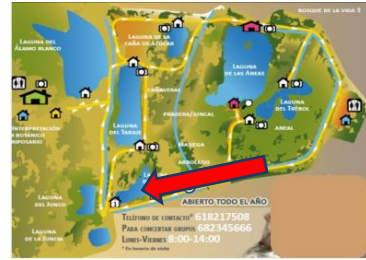

LAGUNA DEL TRÉBOL

Fecha	31/08/2021
Lugar	Lag. Trebol
Condic met.	Tº 27ºC ; HR 72%
Censador	Antonio Lorenzo y Javier Camacho
Inicio	10:30
Fin	11:00

Especie	Individuos	Hembras	Machos	Jóvenes	Pollos	Parejas	Total
Focha moruna	13						13
Martín Pescador	1						1
Ánade Azulón	6						6
Gallineta Común	21						21
Aguilucho lagunero occidental		1					1

LAGUNA DEL LIRIO

Fecha	31/08/2021
Lugar	Lag. Lirio
Condic met.	Tº 27º ; HR 72%
Censador	Antonio Lorenzo y Javier Camacho
Inicio	11:30
Fin	12:00

Especie	Individuos	Hembras	Machos	Jóvenes	Pollos	Parejas	Total
Focha moruna	3						3
Gallineta Común	10						10